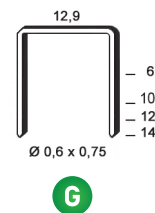

FICHE TECHNIQUE

Agrafes PM

Agrafes - Série PM

Pour la fixation de film et écran sous toiture, tapissier.

12,90 mm

6 - 14 mm

0,60 x 0,75
mm

Galvanisée

Agrafes PM | FICHE TECHNIQUE

Description technique

Largeur	12,9 mm
Diamètre du fil	0,6 x 0,75 mm
Longueurs	6 à 14 mm
Matériaux support	Bois

Applications

Fixation de film et écran sous toiture. Travaux de tapisserie

Compatibilités

SB 3020 - 72 - B - Swing 90 - 101 - 108 - 181 - 2

Produits associés

-

Tailles disponibles

Code	Désignation			kg/	(N)*	(N)*	Classe EUROCODE 5
G 6PM061	PM-06	10 000	300 000	26	-	-	2 (galva)
6PM101	PM-10	9 000	135 000	14	-	-	2 (galva)
6PM121	PM-12	10 000	160 000	19	-	-	2 (galva)
6PM141	PM-14	10 000	180 000	19	-	-	2 (galva)