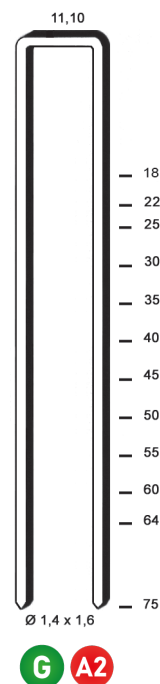

## Agrafes - Série Z

Pour la fixation d'une caisse en carton sur une palette.

11,10 mm

16- 75 mm

1,40 x 1,60  
mm

Galvanisée resinée / Galvanisée 12 $\mu$  /  
Divergente galvanisée resinée / INOX A2

## Description technique

Largeur	11,10 mm
Diamètre du fil	1,4 x 1,6 mm
Longueurs	18 à 75 mm
Matériaux support	Bois

## Produits associés

10/50 P2 - 11/75 P1 - 10T/65 P1 - 10/50 G2 - 5C-Z75

## Tailles disponibles

Code	Désignation			kg/	(N)*	(N)*	Classe EUROCODE 5
<b>G</b> 6Z-251	Z-25	15 000	945 000	766	85,33	220,69	2 (galva)
6Z-301	Z-30	15 000	765 000	727	102,40	220,69	2 (galva)
6Z-351	Z-35	10 000	630 000	687	119,47	220,69	2 (galva)
6Z-401	Z-40	10 000	570 000	701	136,53	220,69	2 (galva)
6Z-451	Z-45	10 000	560 000	773	153,60	220,69	2 (galva)
6Z-501	Z-50	10 000	560 000	851	170,67	220,69	2 (galva)
<hr/>							
6Z-451CE	Z-45	10 000	600 000	828	153,60	220,69	2 (galva)
6Z-501CE	Z-50	10 000	600 000	912	170,67	220,69	2 (galva)
6Z-551CE	Z-55	5 000	400 000	704	187,73	220,69	2 (galva)
6Z-601CE	Z-60	5 000	400 000	744	204,80	220,69	2 (galva)
6Z-641CE	Z-64	5 000	400 000	816	218,45	220,69	2 (galva)
6Z-751CE	Z-75	5 000	400 000	956	256,00	220,69	2 (galva)
<hr/>							
<b>G</b> 6Z-181D	Z-18 D	23 800	1 713 600	1 114	61,44	220,69	2 (galva)
6Z-221D	Z-22 D	20 600	806 400	589	75,09	220,69	2 (galva)
6Z-251D	Z-25 D	17 500	700 000	560	85,33	220,69	2 (galva)
6Z-351D	Z-35 D	12 700	609 600	701	119,47	220,69	2 (galva)
<hr/>							
<b>A2</b> 6Z-409	Z-40	11 100	777 000	932	136,53	220,69	3 (inox A2)
6Z-509	Z-50	9 500	532 000	830	170,67	220,69	3 (inox A2)
<hr/>							
<b>Packs avec gaz</b>				kg/			
<b>G</b> P6Z-251	Pack Z-25	3 000	3	2,5	85,33	220,69	2 (galva)
P6Z-301	Pack Z-30	3 000	3	3	102,40	220,69	2 (galva)
P6Z-351	Pack Z-35	2 000	2	2,3	119,47	220,69	2 (galva)
P6Z-401	Pack Z-40	2 000	2	2,5	136,53	220,69	2 (galva)
P6Z-451	Pack Z-45	2 000	2	2,8	153,60	220,69	2 (galva)
P6Z-501	Pack Z-50	2 000	2	3,1	170,67	220,69	2 (galva)