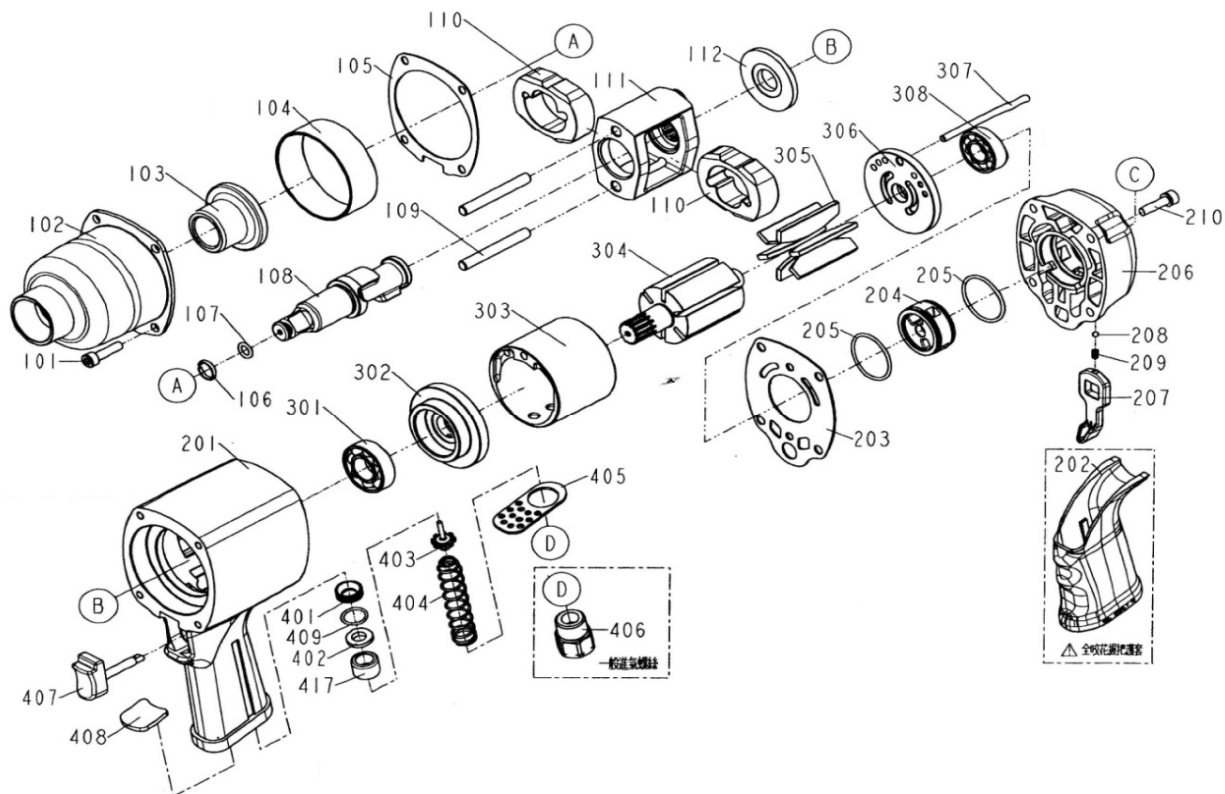

# ALCHOC 750

Repère	Code	Français	English	Deutsch	Español	Romana
101	12B00203	Boulon	Bolt	Kopfschraube	Perno	Bolt
102	12B02049	Nez	Hammer case	Nase	Morro	Nas
103	12B02038	Insert	Hammer bushing	Einsatz	Inserto	Insera
104	12B02035	Bague	Hammer pilot	Ring	Manguito	Inel
105	12B02043	Joint	Hammer gasket	O-ring	Junta	Garnitura
106	12B02053	Circlips	Socket retainer	Sicherungsring	Tuerca	Piulita
107	12B00212	Joint	O-Ring	O-ring	Junta	Garnitura
108	12B02033	Axe	Anvil	Achse	Eje	Axa
109	12B02030	Axe	Hammer frame pin	Achse	Eje	Axa
110	12B02032	Percuteur	Hammer	Schlagbolzen	Percutor	Percutor
111	12B02034	Cage	Hammer frame	Gehäuse	Caja	Cusca
112	12B02050	Rondelle	Washer	Scheibe	Arandela	Saiba
201	12B02027	Corps	Housing	Gehäuse	Cuerpo	Corp
202	12B01987	Poignée	Handle grip	Griff	Picaporte	Mânui
203	12B02042	Joint	House gasket	O-ring	Junta	Garnitura
204	12B02040	Valve	Reverse valve	Ventil	Valvula	Valva
205	12B02054	joint	O-Ring	O-ring	Junta	Garnitura
206	12B02024	Tête	Rear cover	Deckel	Tapa	Capac
207	12B02041	Sélecteur	Lever	Wahlschalter	Sélector	Selectorul
208	12B02057	Bille	Steel ball	Ball	Bolita	Minge
209	12B02036	ressort	Spring	Feder	Muelle	Arc
210	12B00028	kit vis	Bolt assy	Schraube set	Tornillo kit	clips
301	12B02055	Roulement	Bearing	Radlager	Rodamiento	Rulant
302	12B02044	Bague	Front bearing plate	Ring	Manguito	Inel
303	12B02047	cylindre	cylinder	Zylinder	cilindro	Cilindru
304	12B02045	Rotor	Rotor	Rotor	Rotor	Rotor
305	12B02046	Pales	Blades	Schaufel	Pala	Lama
306	12B02048	Plaque	Rear bearing plate	schaltlatt	placa	placa
307	12B02031	Goupille	Pin	Stift	Clavija	Zavor
308	12B02056	Roulement	Bearing	Radlager	Rodamiento	Rulant
401	12B02037	Insert	Insert bushing	Einsatz	Inserto	Insera
402	12B01384	Joint	Seal	O-ring	Junta	Garnitura
403	12B02026	Tige	Tip valve	Stängel	Varilla	Regleta
404	12B02028	ressort	Spring	Feder	Muelle	Arc
405	12B02051	Défecteur	Exhaust deflector	Leitblech	Deflector	Deflector
406	12B02029	Bouchon	Air inlet	Deckel	Tapon	Dop
407	12B02025	gâchette	Trigger	Drücker	Gatillo	Opritor
408	12B02052	Silencieux	Muffler	Schalldämpfer	Silenciador	Silentios
409	12B00557	joint	O-Ring	O-ring	Junta	Garnitura
417	12B02039	Bague	Hammer case pilot	Ring	Manguito	Inel