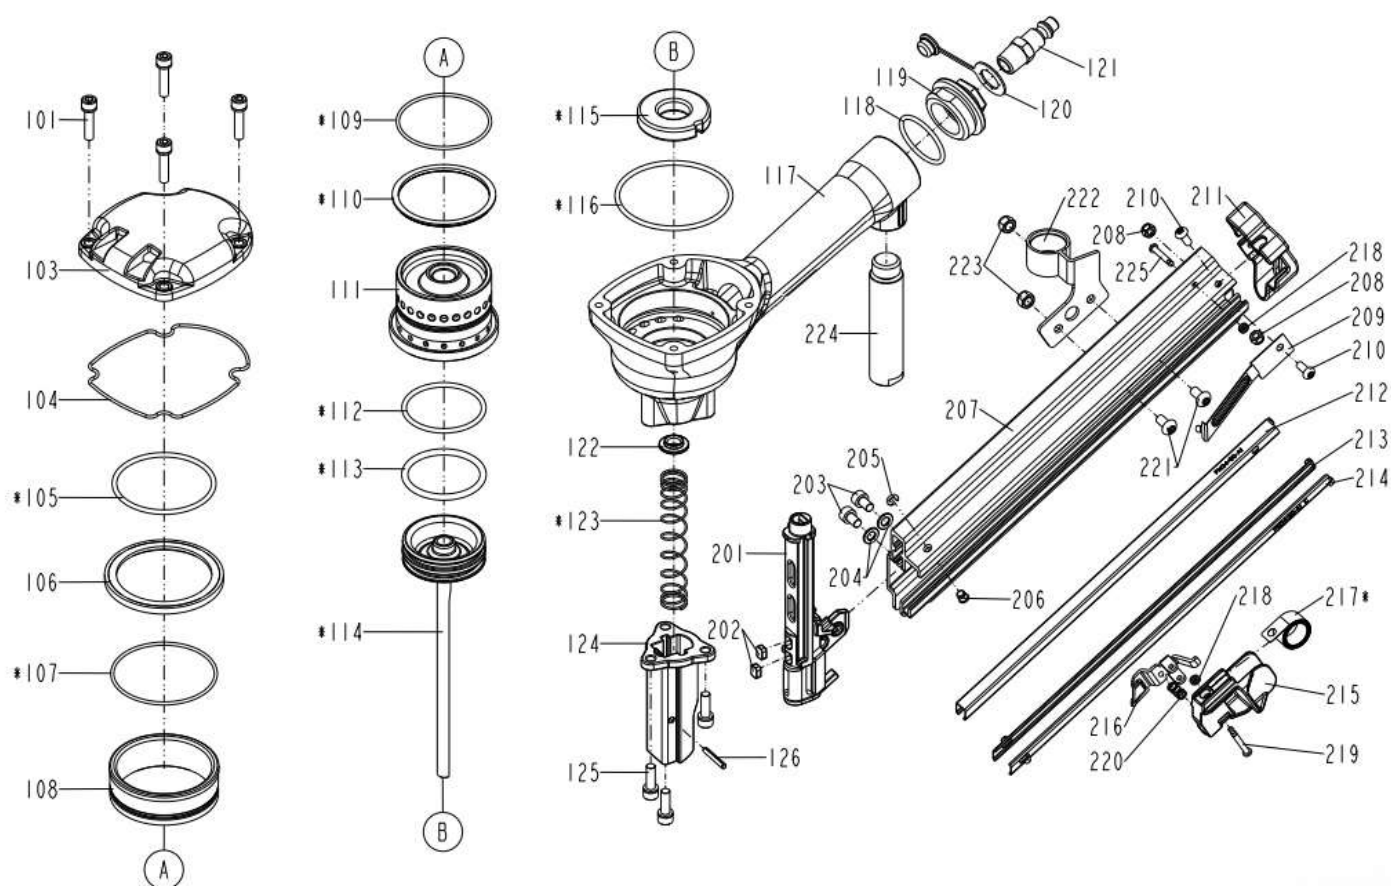

PN 50 P1

Repère	Code	Français	English	Deutsch
101	12B03339	Vis C HC	Bolt assy	Schraube
103	12B03340	Couvercle	Cap	Deckel
104	12B03341	Joint	Cylinder cap seal	Dichtung
105*	12B00871	Joint	O-ring	O-Ring
106	12B00865	Bague	Collar	Ring
107*	12B00872	Joint	O-ring	O-Ring
108	12B00854	Bague de cylindre	Cylinder spacer	Zylinderring
109*	12B00873	Joint	O-ring	O-Ring
110*	12B00862	Joint	Cylinder seal	Dichtung
111	12B00853	Cylindre	Cylinder	Zylinder
112*	12B00869	Joint	O-ring	O-Ring
113*	12B00870	Joint	O-ring	O-Ring
114*	12B03342	Piston	Driver unit	Kolben
115*	12B00855	Amortisseur	Bumper	Puffer
116*	12B00874	Joint	O-ring	O-Ring
117	12B03343	Corps	Gun body	Gehäuse
118	12B02895	Joint	O-ring	O-Ring
119	12B03344	Couvercle	End cap	Deckel
120	12B00020	Bouchon	Dust cover	Kappe
121	T023901/T023401	Raccord	Air plug	Anschluss
122	12B03345	Guide couteau	Driver guide	Treiber Führung
123*	12B03346	Ressort	Spring	Feder
124	12B03347	Guide du nez	Deep impact socket 1	Nase Führung
125	12B00203	Vis C HC M5-16	Bolt assy	Schraube