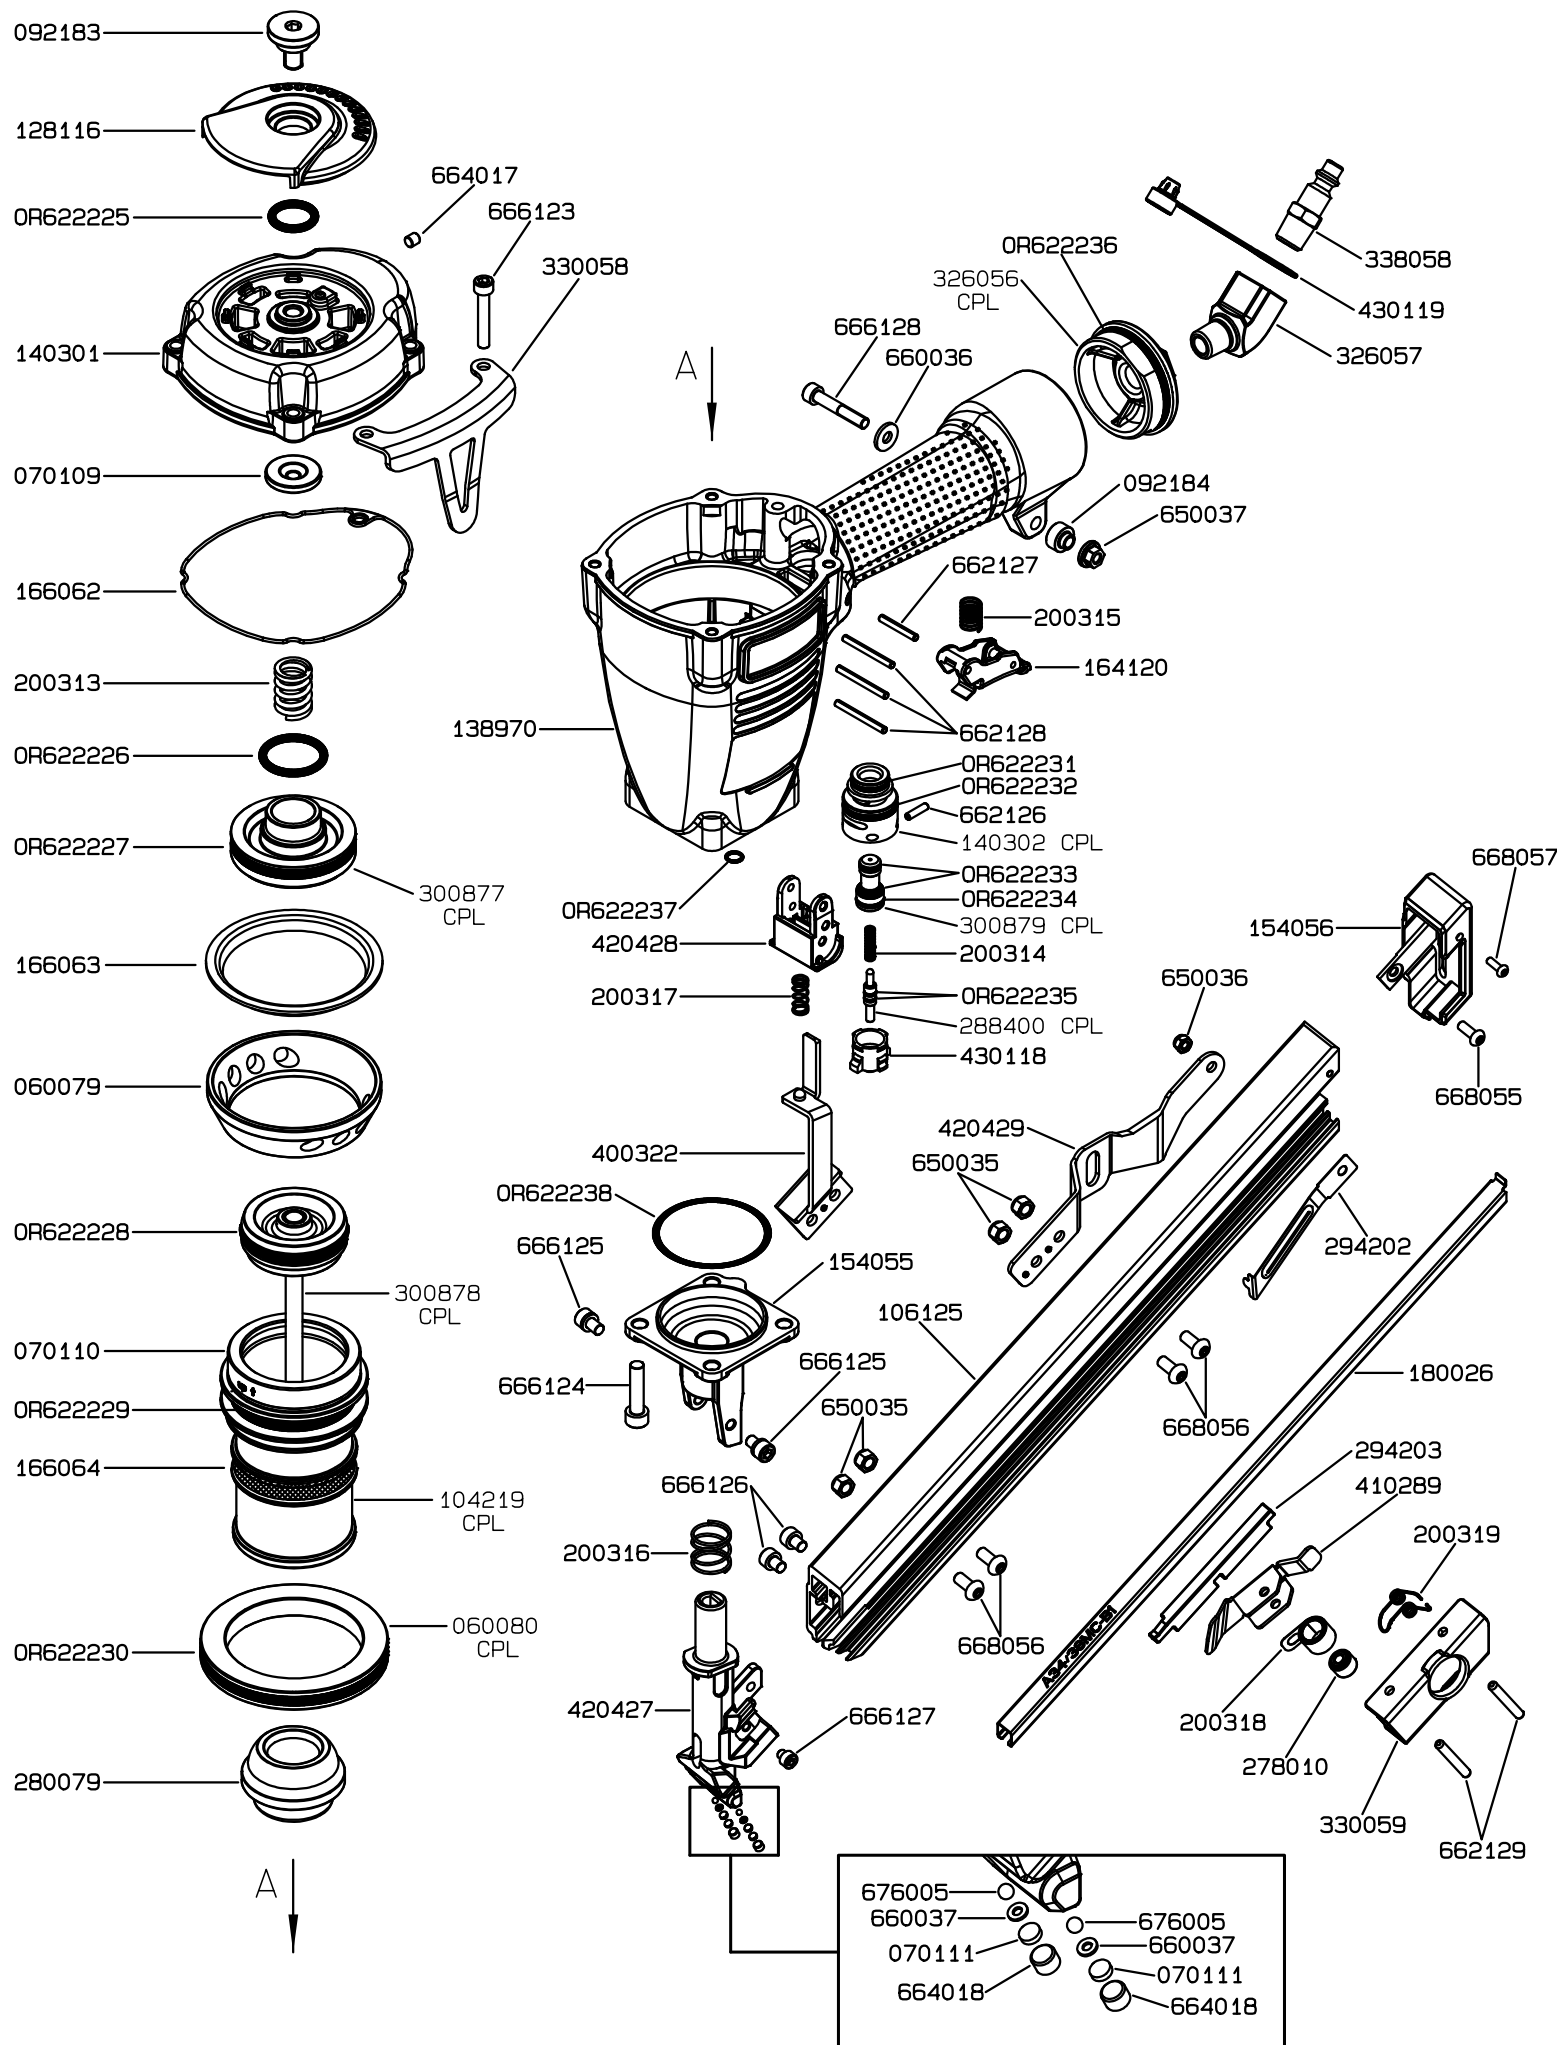

ESP	MACHINE CODE	MACHINE CODE	MACHINE CODE	MACHINE CODE
0	11365			
DESC.	F36 RHN33-38 DT			

676005	676005
660037	660037
070111	070111
664018	664018